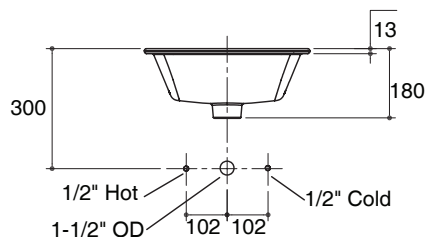

Specified Model

Model	Description	Colors/Finishes	
K-21056K	BRAZN SQUARE UNDERCOUNTER LAVATORY	☐ 0 : White	☐ Other

Dimensions are approximate.
Unit: mm