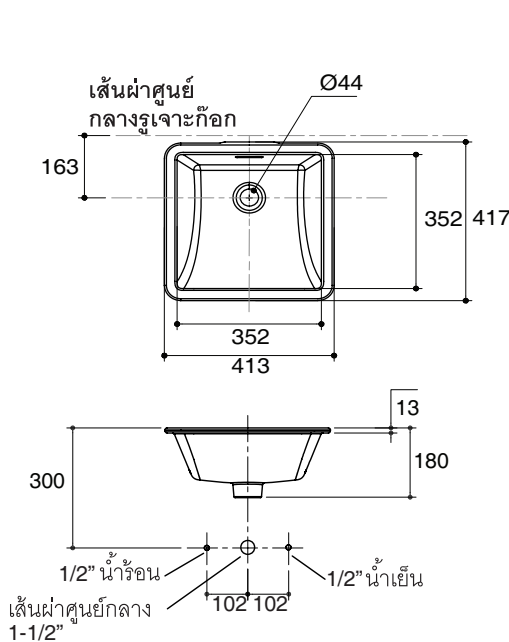

คุณลักษณะ

- สุขภัณฑ์เซรามิกประเภทวิเทียสไชน่า (Vitreous china)
- ติดตั้งแบบฝังใต้เคาน์เตอร์
- พร้อมรูน้ำล้น
- พร้อมชุดอุปกรณ์ยึดอ่างล้างหน้า รหัส 52047
- พร้อมชุดสะดืออ่างล้างหน้า
- 413 x 417 x 180 มม.

มาตรฐาน

- คุณสมบัติตามมาตรฐาน
- ASM A112.19.2/CSA B45.1
- มอก.791-2544

ข้อมูลเฉพาะ

สุขภัณฑ์	
ระยะน้ำลึก	130 มม.
ขนาดรูสะดืออ่าง	เส้นผ่าศูนย์กลาง 44 มม.
*ระยะค่าโดยประมาณเพื่อการเปรียบเทียบเท่านั้น	

ส่วนประกอบสุขภัณฑ์	
กระดาดแม่แบบ	1419499-X7
ชุดอุปกรณ์ยึดอ่างล้างหน้า	52047
ชุดสะดืออ่างล้างหน้า	1377123-**

รุ่นผลิตภัณฑ์

รุ่น	ชื่อผลิตภัณฑ์	สี/วัสดุเคลือบผิว	
K-21056K	อ่างล้างหน้าฝังใต้เคาน์เตอร์ รุ่นบรานซ์	☐ 0: สีขาว	☐ อื่นๆ

ขนาดระยะแสดงค่าโดยประมาณ
หน่วย: มม.

การติดตั้งสำหรับเคาน์เตอร์หินอ่อน

การติดตั้งสำหรับเคาน์เตอร์ไม้