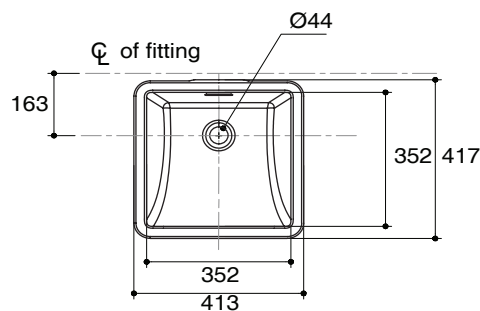

Specified Model

Model	Description	Colors/Finishes	
K-21056K	BRAZN SQUARE UNDERCOUNTER LAVATORY	☐ 0 : White	☐ Other

Dimensions are approximate.
Unit: mm